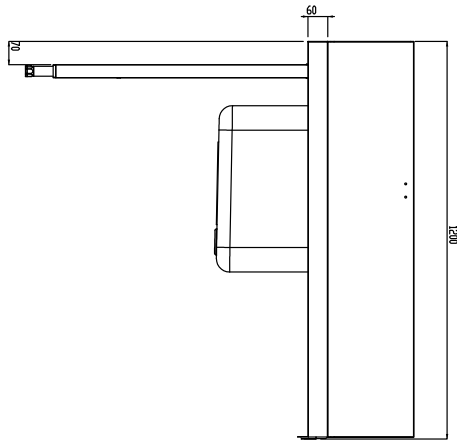

Front

D = Avlopp

Topp

Viktig information

Används ej som installationshandling. Begär separat installationsanvisning.

Yttermått, bredd 1200 mm

Yttermått, djup 755 mm

Yttermått, höjd 1170 mm

Nettovikt: 22 kg

Stänkskydd mått, höjd 260 mm

Kärl, dimensioner: