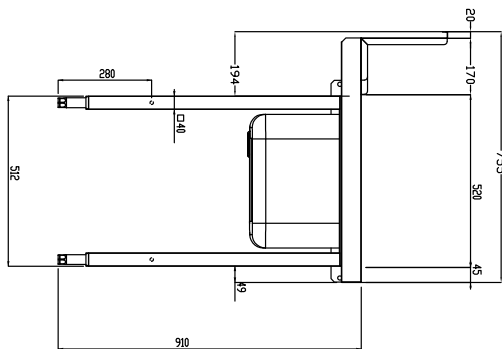

Sida

D = Avlopp

Topp