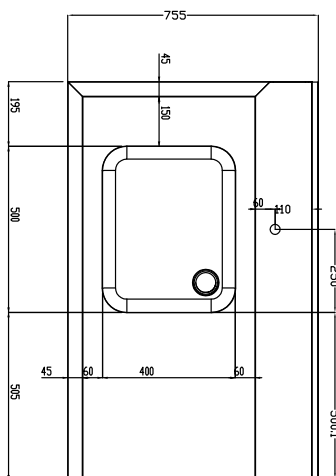

#### Pos.

Matning från vänster till höger. Tillverkad i rostfritt stål (AISI 304). Utrustad med i höjdd led justerbara ben (40x40 mm). Med stänkskydd, h 300mm och disklåda 500x400x300 mm.

Front

Sida

D = Avlopp

Topp

### Viktig information

Används ej som installationshandling. Begär separat installationsanvisning.

Yttermått, bredd 1200 mm

Yttermått, djup 755 mm

Yttermått, höjd 1170 mm

Nettovikt: 22 kg

Stänkskydd mått, höjd 260 mm

Kärl, dimensioner: